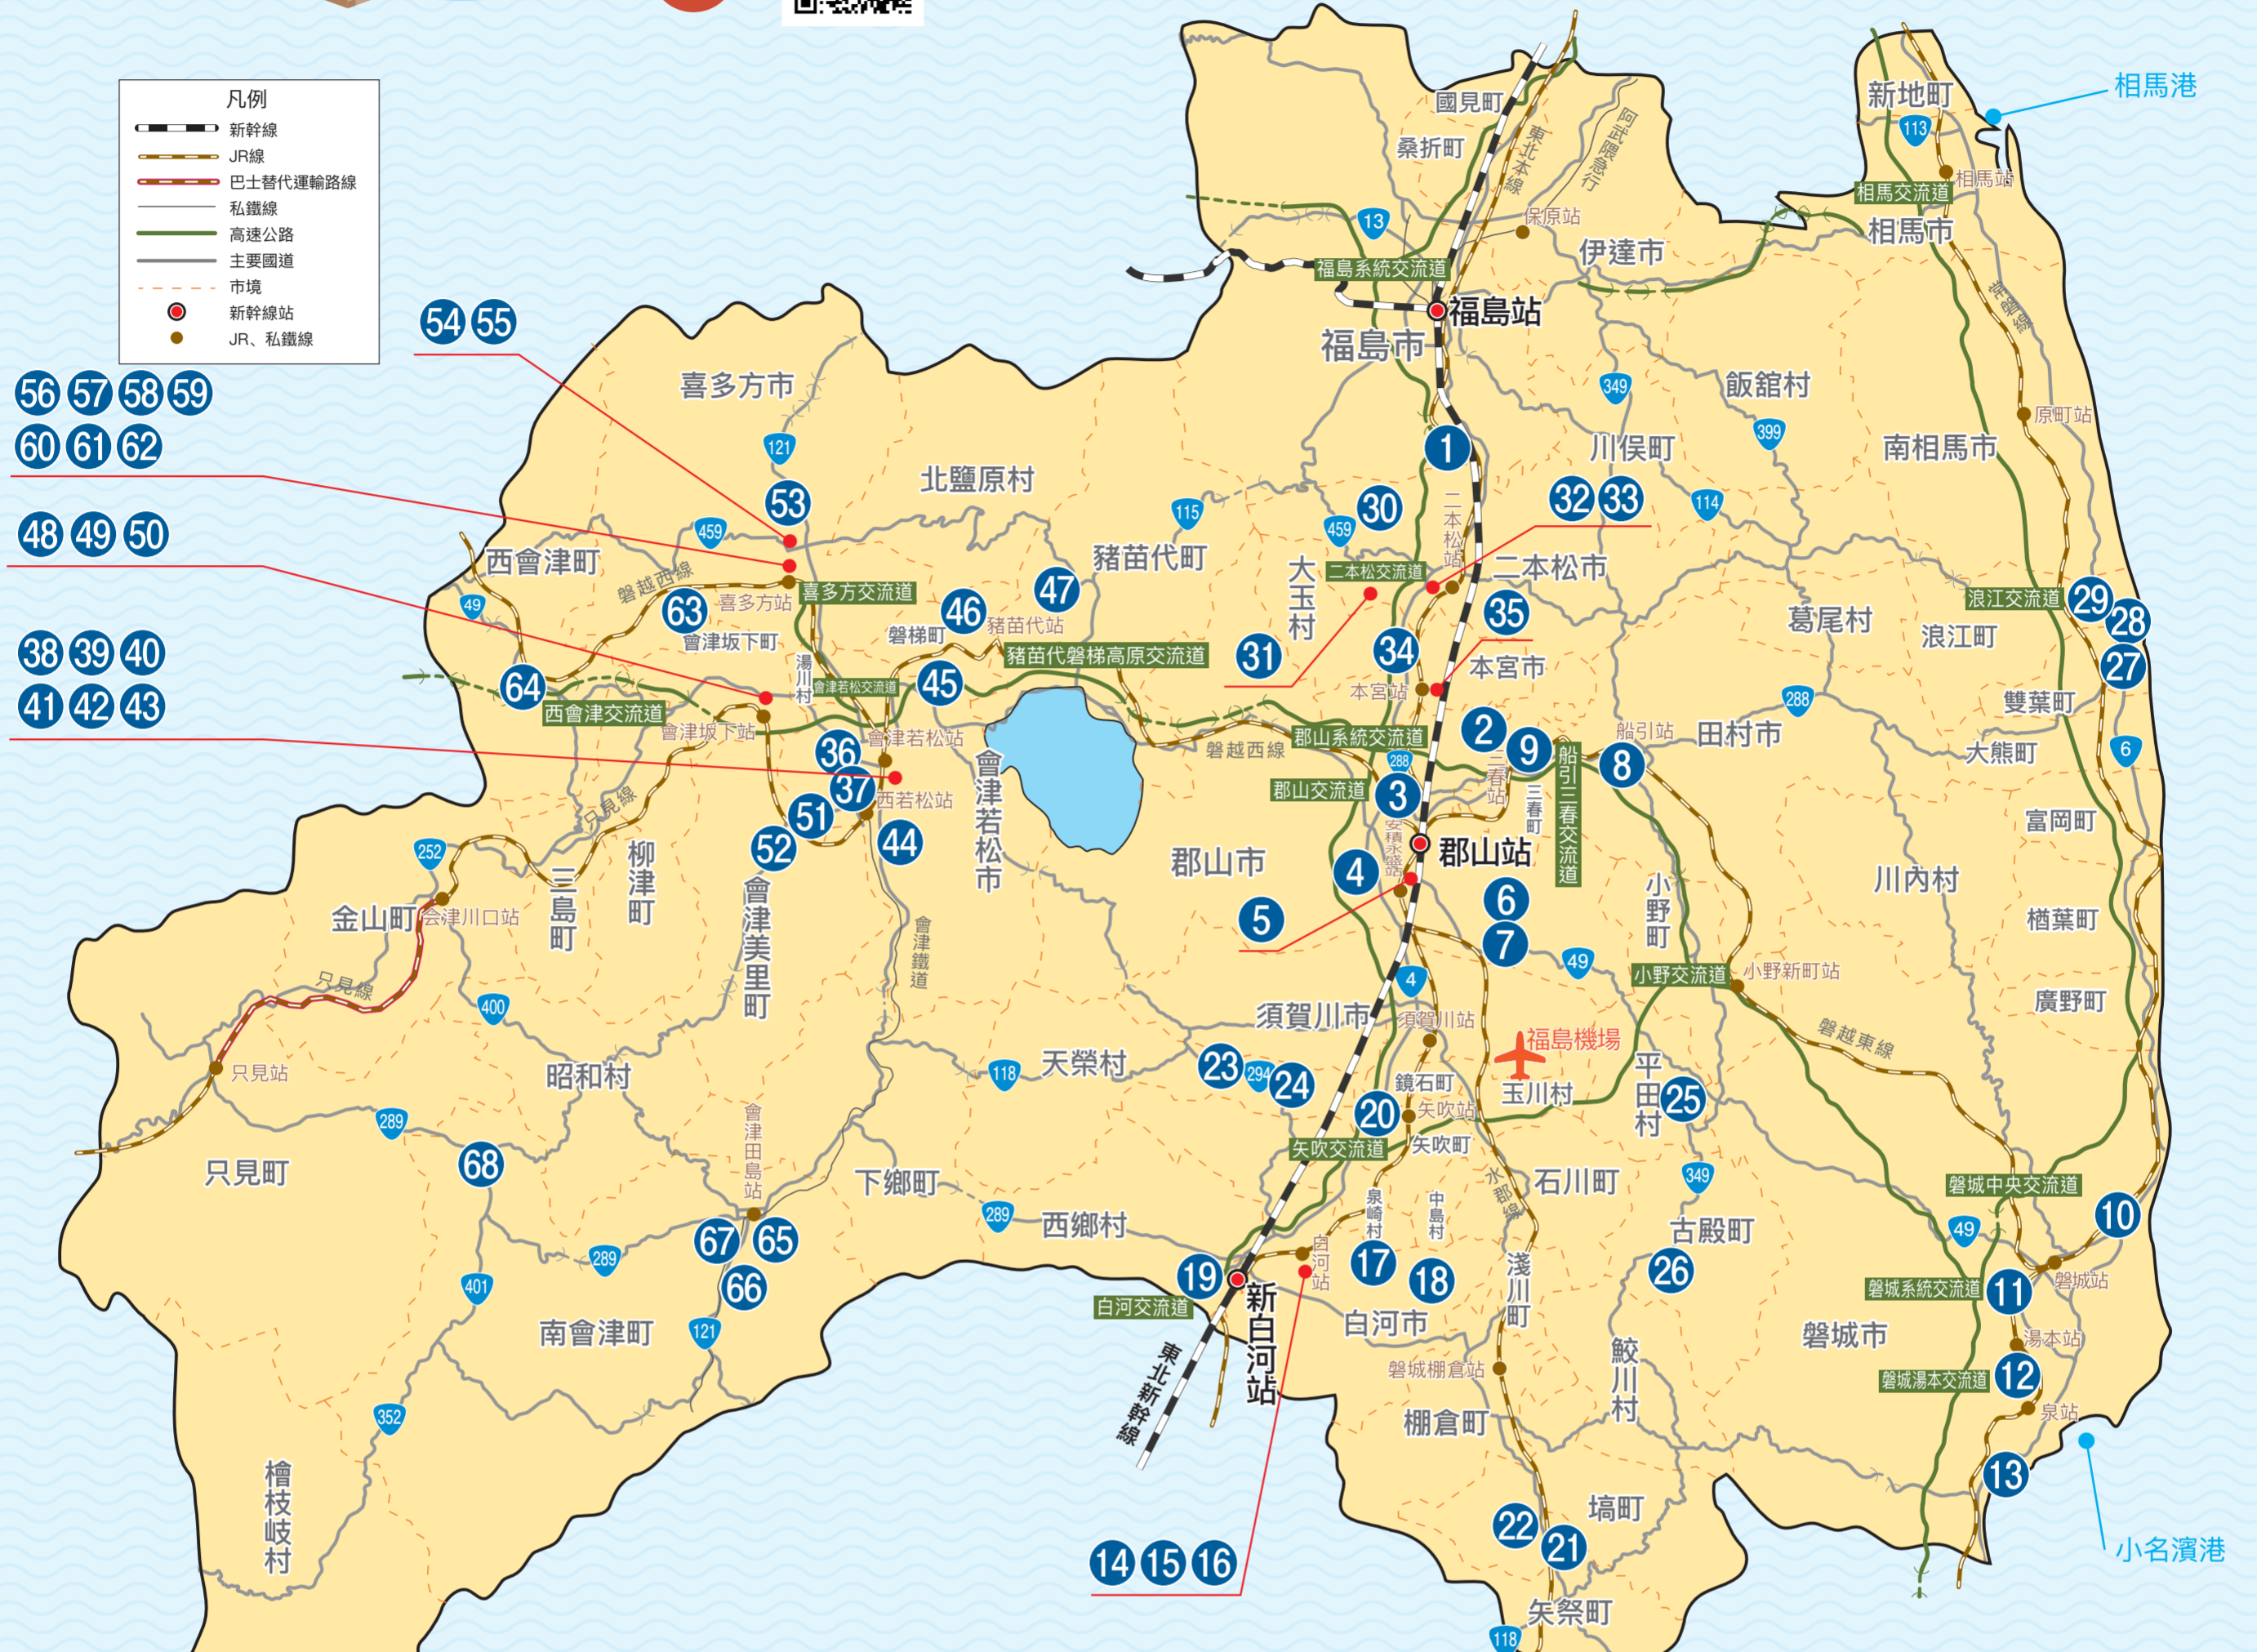

福島酒窖地圖

SAKAGURA

清酒

Japan. "Kampai" to the world.

截至2019年11月1日
仙台國稅局製作

全國新酒評鑑會的結果 <https://www.nrib.go.jp/kan/kaninfo.htm>
 東北清酒評鑑會的結果 <http://www.nta.go.jp/about/organization/sendai/release/kampyokai/index.htm>
 福島縣酒窖合作社網頁 <http://sake-fukushima.jp/>

- 凡例
- 新幹線
 - JR線
 - 巴士替代運輸路線
 - 私鐵線
 - 高速公路
 - 主要國道
 - 市境
 - 新幹線站
 - JR、私鐵線

市町村名	編號	製造廠名	代表品牌	參觀酒窖	電話號碼
會津若松市	36	花春酒造(株)	花春	○預約	0242-22-0022
	37	石橋酒造場	薰鷹	×	0242-27-0313
	38	鶴乃江酒造(株)	會津中將	○預約	0242-27-0139
	39	(資)辰泉酒造	京之華	×	0242-22-0504
	40	山口(名)	會州一	○預約	0242-25-0054
	41	名倉山酒造(株)	名倉山	○預約	0242-22-0844
	42	末廣酒造(株) 嘉永藏	末廣	○預約	0242-27-0002
	43	宮泉銘釀(株)	會津宮泉	×	0242-27-0031
	44	榊高橋庄作酒造店	會津娘	×	
	45	磐梯酒造(株)	磐梯山	×	0242-73-2002
磐梯町	46	榮川酒造(株) 磐梯工廠	榮川	○	0242-73-2300
	47	(資)稻川酒造店	七重郎	○預約	0242-62-2001
豬苗代町	48	(株)廣木酒造本店	泉川	×	
	49	豐國酒造(資)	學十郎	○預約	0242-83-2521
會津坂下町	50	曙酒造(資)	天明	×	0242-83-2065
	51	末廣酒造(株) 博士藏	末廣	○預約	0242-54-7788
會津美里町	52	(資)白井酒造店	萬代芳	×	0242-54-3022
	53	笹正宗酒造(株)	笹正宗	○預約	0241-24-2211
喜多方市	54	響酒造(株)	會津響	○預約	0241-22-5155
	55	香久山(資)	香久山	×	0241-22-1717
	56	(有)峰之雪酒造場	大和屋善内	○預約	0241-22-0431
	57	夢心酒造(株)	夢心	○預約	0241-22-1266
	58	(資)吉之川酒造店	會津吉之川	×	0241-22-0059
	59	小原酒造(株)	藏粹	○	0241-22-0074
	60	(資)清川商店	會津清川	○	0241-22-0233
	61	(資)喜多之華酒造場	喜多之華	○預約	0241-22-0268
	62	(資)大和川酒造店	彌右衛門	○	0120-22-2233
	63	(資)會津錦	會津錦	○	0241-44-2144
西會津町	64	榮川酒造(資)	美味爛倍	○	0241-45-2013
南會津町	65	國權酒造(株)	國權	×	0241-62-0036
	66	開當男山酒造	開當男山	×	0241-62-0023
	67	會津酒造(株)	會津	×	0241-62-0012
	68	花泉酒造(名)	Ro万(浪漫)	×	0241-73-2029